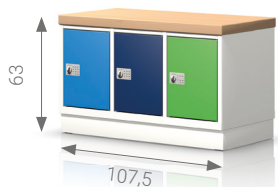

So funktional und vielseitig – Schließfachlösungen von astradirect.

Körperliche Abwechslung in den Pausen und ergonomische Sitzgelegenheiten zum Lernen außerhalb des Klassenzimmers fördern das körperliche Wohlbefinden und die geistige Beweglichkeit der Schüler.

Die Lernraum-Konzepte von astradirect schaffen zusätzlich Ordnung und geben ein beruhigendes Gefühl der Sicherheit. Denn alles, was nicht für die Pause oder zum Lernen benötigt wird, ist in den Schließfach-Elementen sicher aufbewahrt.

Wie auch in unseren Standard-Schränken ist das **iPIN-Mini Tastenschloss der neuesten Generation** verbaut – mit allen bekannten Vorteilen: Extrasicher, kinderleicht zu bedienen und mit der einfachen und bequemen Onlineverwaltung über das Serviceportal. Selbstverständlich sind auch diese Lernraum-Schließfachelemente in allen RAL-Farben und natürlich in der Farbgebung Ihrer bereits vorhandenen Schließfach-Schränke lieferbar.

SITZBANK/STHEHPULT/SÄULENMODULE

Viele weitere Sondermodelle und alle RAL-Farben lieferbar. Lassen Sie sich gerne beraten!

Sitzbank

☐ Farbdesign Ocean

Stück
Sitzbank: _____