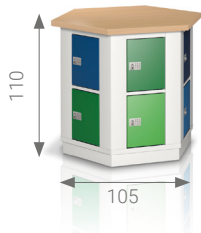

SITZBANK/STHEHPULT/SÄULENMODULE

Viele weitere Sondermodelle und alle RAL-Farben lieferbar. Lassen Sie sich gerne beraten!

Sitzbank

Farbdesign Ocean

Stück
Sitzbank: _____

Stehpult

Stück
Stehpult: _____

Säulenmodul